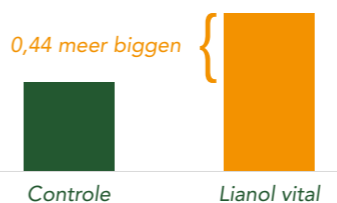

Meer gespeende biggen

Aantal gespeende biggen per worp

Meting over 10.103 zeugen