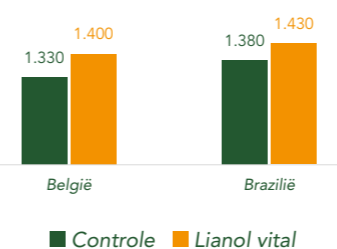

Hoger geboortegewicht

Gemiddeld geboortegewicht in grammen

Meting over aantal geboren biggen: BE: 1.190; BR: 20.000

Meer informatie: www.lianolconcept.com